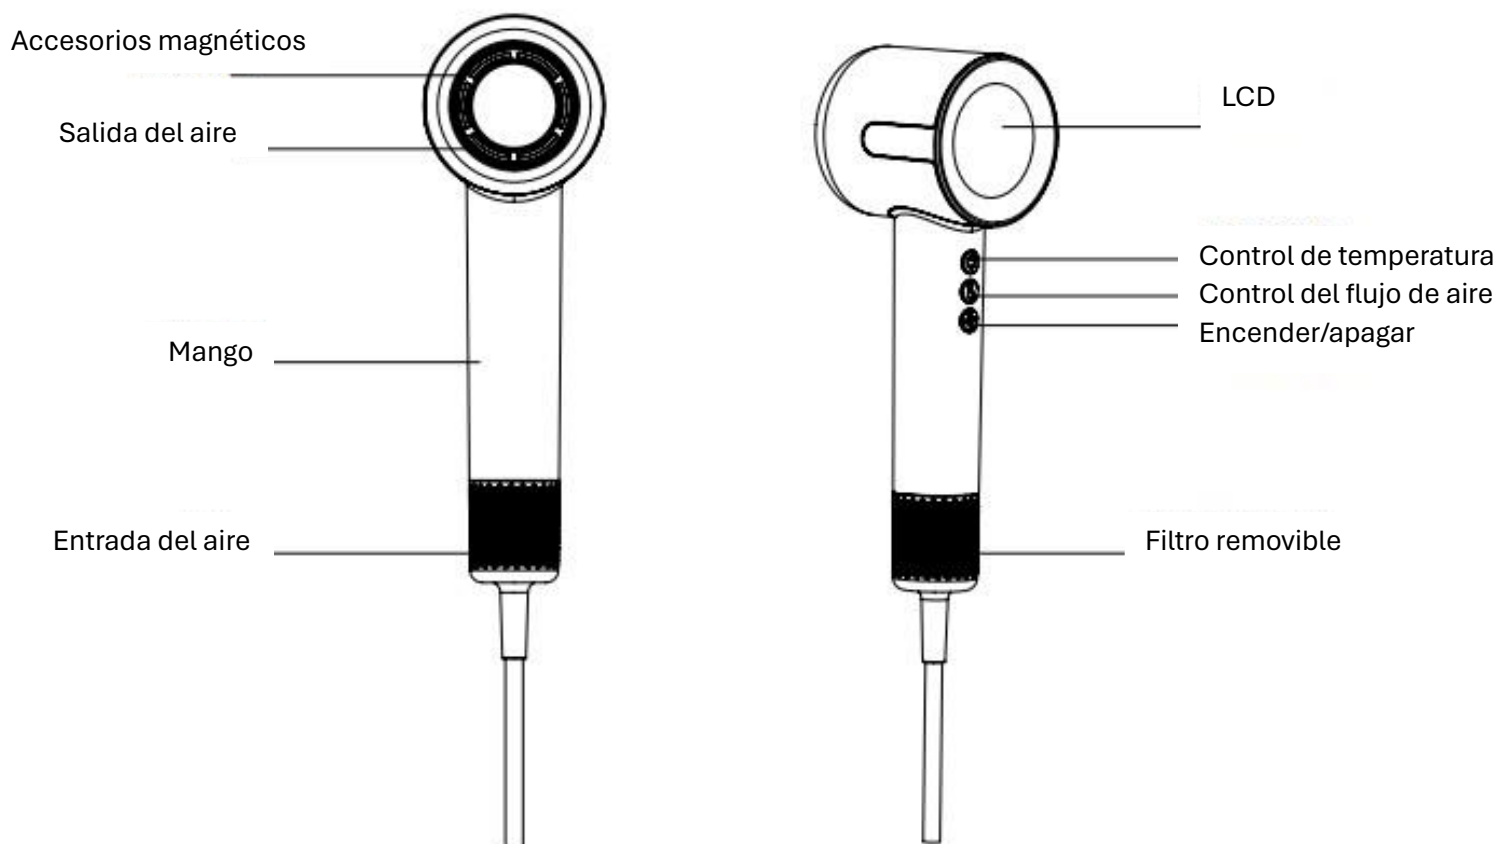

1. Motor sin escobillas de bajo nivel sonoro que proporciona una fuerte circulación de aire
2. Pantalla con ajustes regulables:
Cuatro ajustes de calor (Temperatura ambiente/50 C /70 C /90 C) y Tres ajustes de velocidad (Suave/Media/Rápida).
3. Incorpora chips inteligentes que controlan la salida de calor para proporcionar un calor uniforme y preciso.
4. Millones de iones negativos para resultados sedosos y menos encrespamiento.

Contenido del paquete.

Secador de pelo.

Boquilla alisadora.

Manual de usuario.

Introducción al dispositivo

No utilice el aparato con el filtro de entrada retirado para evitar peligro.

Introducción de la pantalla

Procedimientos operativos

1. Conecte el enchufe del secador de pelo a una toma de corriente.
2. Mantenga pulsado el botón de encendido/apagado durante 2 segundos, la pantalla se iluminará, este producto tiene función de memoria, la temperatura y la velocidad serán las mismas que la última vez.
3. Pulse el botón de control de temperatura para ajustar la velocidad entre: Temperatura ambiente/50 C/70 C/90 C, el icono de temperatura se iluminará y cambiará según la operación.
4. Pulse el botón de control de velocidad para ajustar la velocidad entre Suave/Media/Rápida, el icono de velocidad se iluminará y cambiará según la operación.
5. Mantenga pulsado el botón de encendido/apagado durante 2 segundos para apagar el aparato.