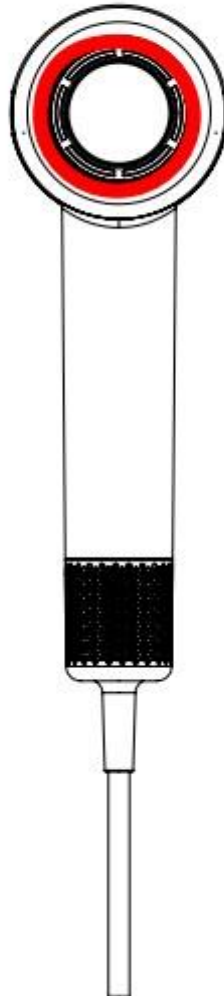

Diseño magnético mágico

Boquilla magnética giratoria 360.

Los accesorios magnéticos se fijan rápida y fácilmente a la parte frontal del secador.

Específicamente diseñado para crear cualquier peinado, al concentrar el flujo de aire, puedes peinar una sección a la vez sin molestar al resto.