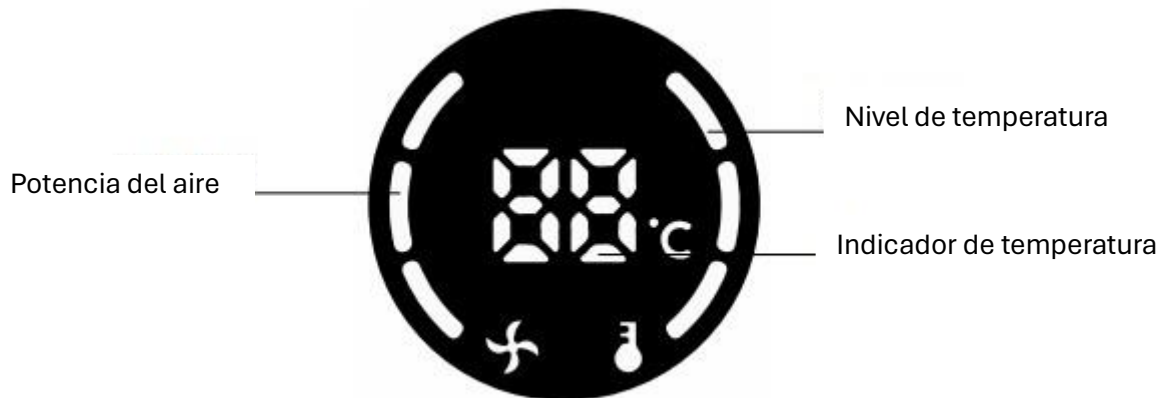

Contenido del paquete.

Secador de pelo.

Boquilla alisadora.

Manual de usuario.

Introducción al dispositivo

No utilice el aparato con el filtro de entrada retirado para evitar peligro.

Introducción de la pantalla

Procedimientos operativos

1. Conecte el enchufe del secador de pelo a una toma de corriente.
2. Mantenga pulsado el botón de encendido/apagado durante 2 segundos, la pantalla se iluminará, este producto tiene función de memoria, la temperatura y la velocidad serán las mismas que la última vez.
3. Pulse el botón de control de temperatura para ajustar la velocidad entre: Temperatura ambiente/50 C/70 C/90 C, el icono de temperatura se iluminará y cambiará según la operación.
4. Pulse el botón de control de velocidad para ajustar la velocidad entre Suave/Media/Rápida, el icono de velocidad se iluminará y cambiará según la operación.
5. Mantenga pulsado el botón de encendido/apagado durante 2 segundos para apagar el aparato.